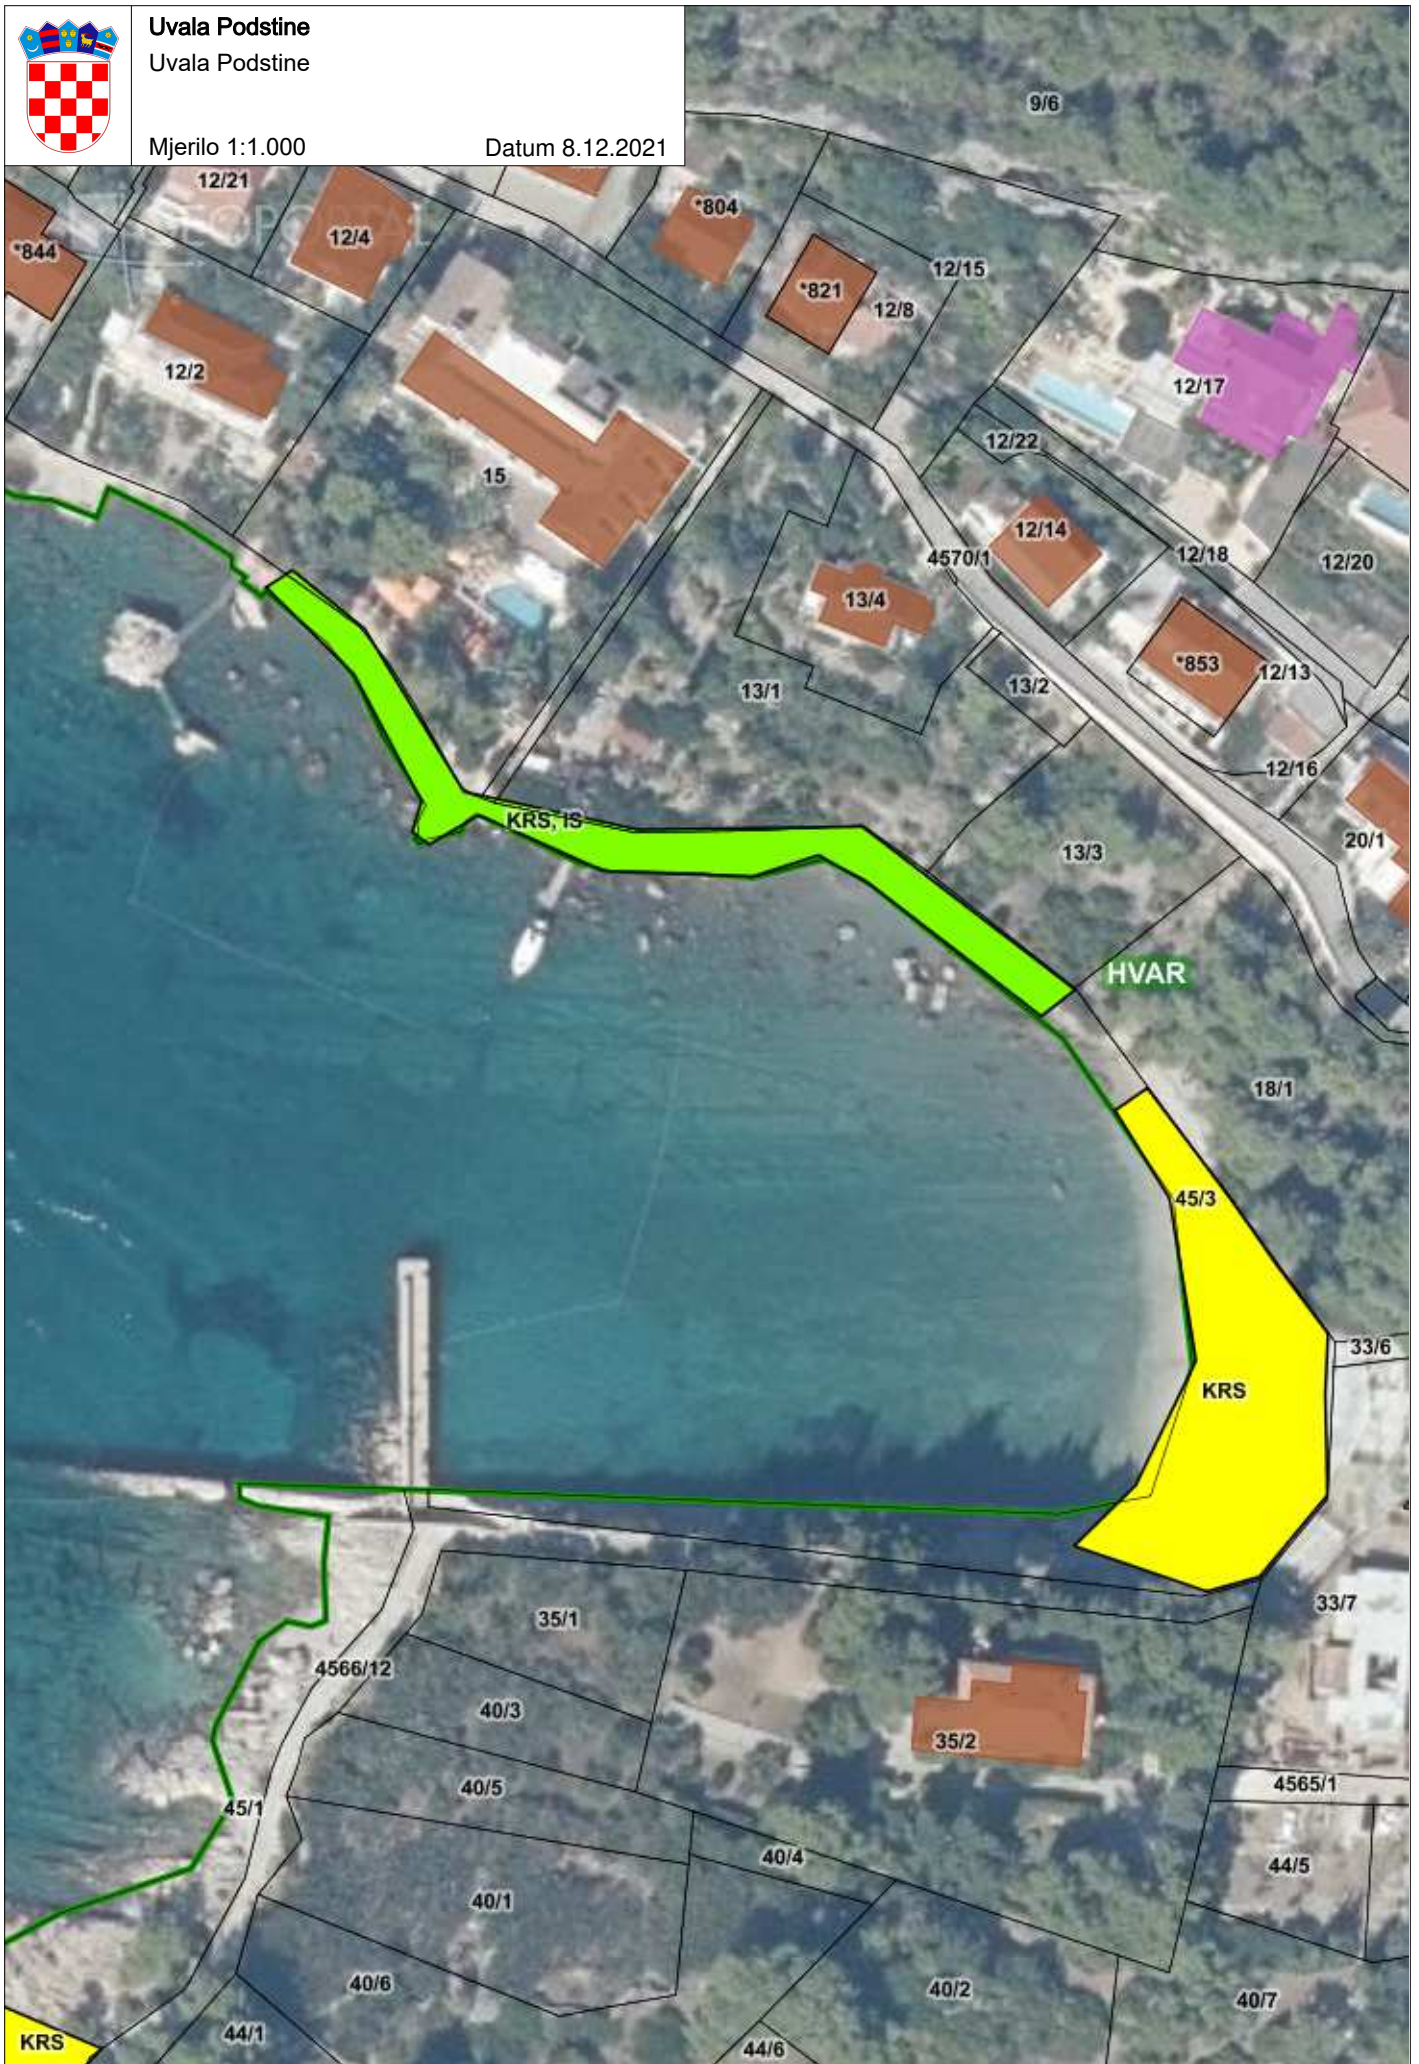

Uvala Kalober
Uvala Kalober

Mjerilo 1:500

Datum 8.12.2021

Uvala Križa
Uvala Križa

Mjerilo 1:500

Datum 8.12.2021

Uvala Podstine
Uvala Podstine

Mjerilo 1:1.000

Datum 8.12.2021

Uvala Pribinja
Uvala Pribinja

Mjerilo 1:500

Datum 8.12.2021

GEOPORTAL

Uvala Stipanska

Uvala Stipanska, južna i sjeverna strana

Mjerilo 1:1.000

Datum 8.12.2021

GEOPORTAL

Vela Garška
Vela Garška

Mjerilo 1:500

Datum 8.12.2021

GEOPORTAL

HVAR 2/1

KRS, UG.T.

Mjerilo 1:500

Datum 8.12.2021

Uvala Zoraće
Uvala Zoraće

Mjerilo 1:500

Datum 8.12.2021

Vela Majerovica
Vela Majerovica jugoistok

Mjerilo 1:500

Datum 8.12.2021