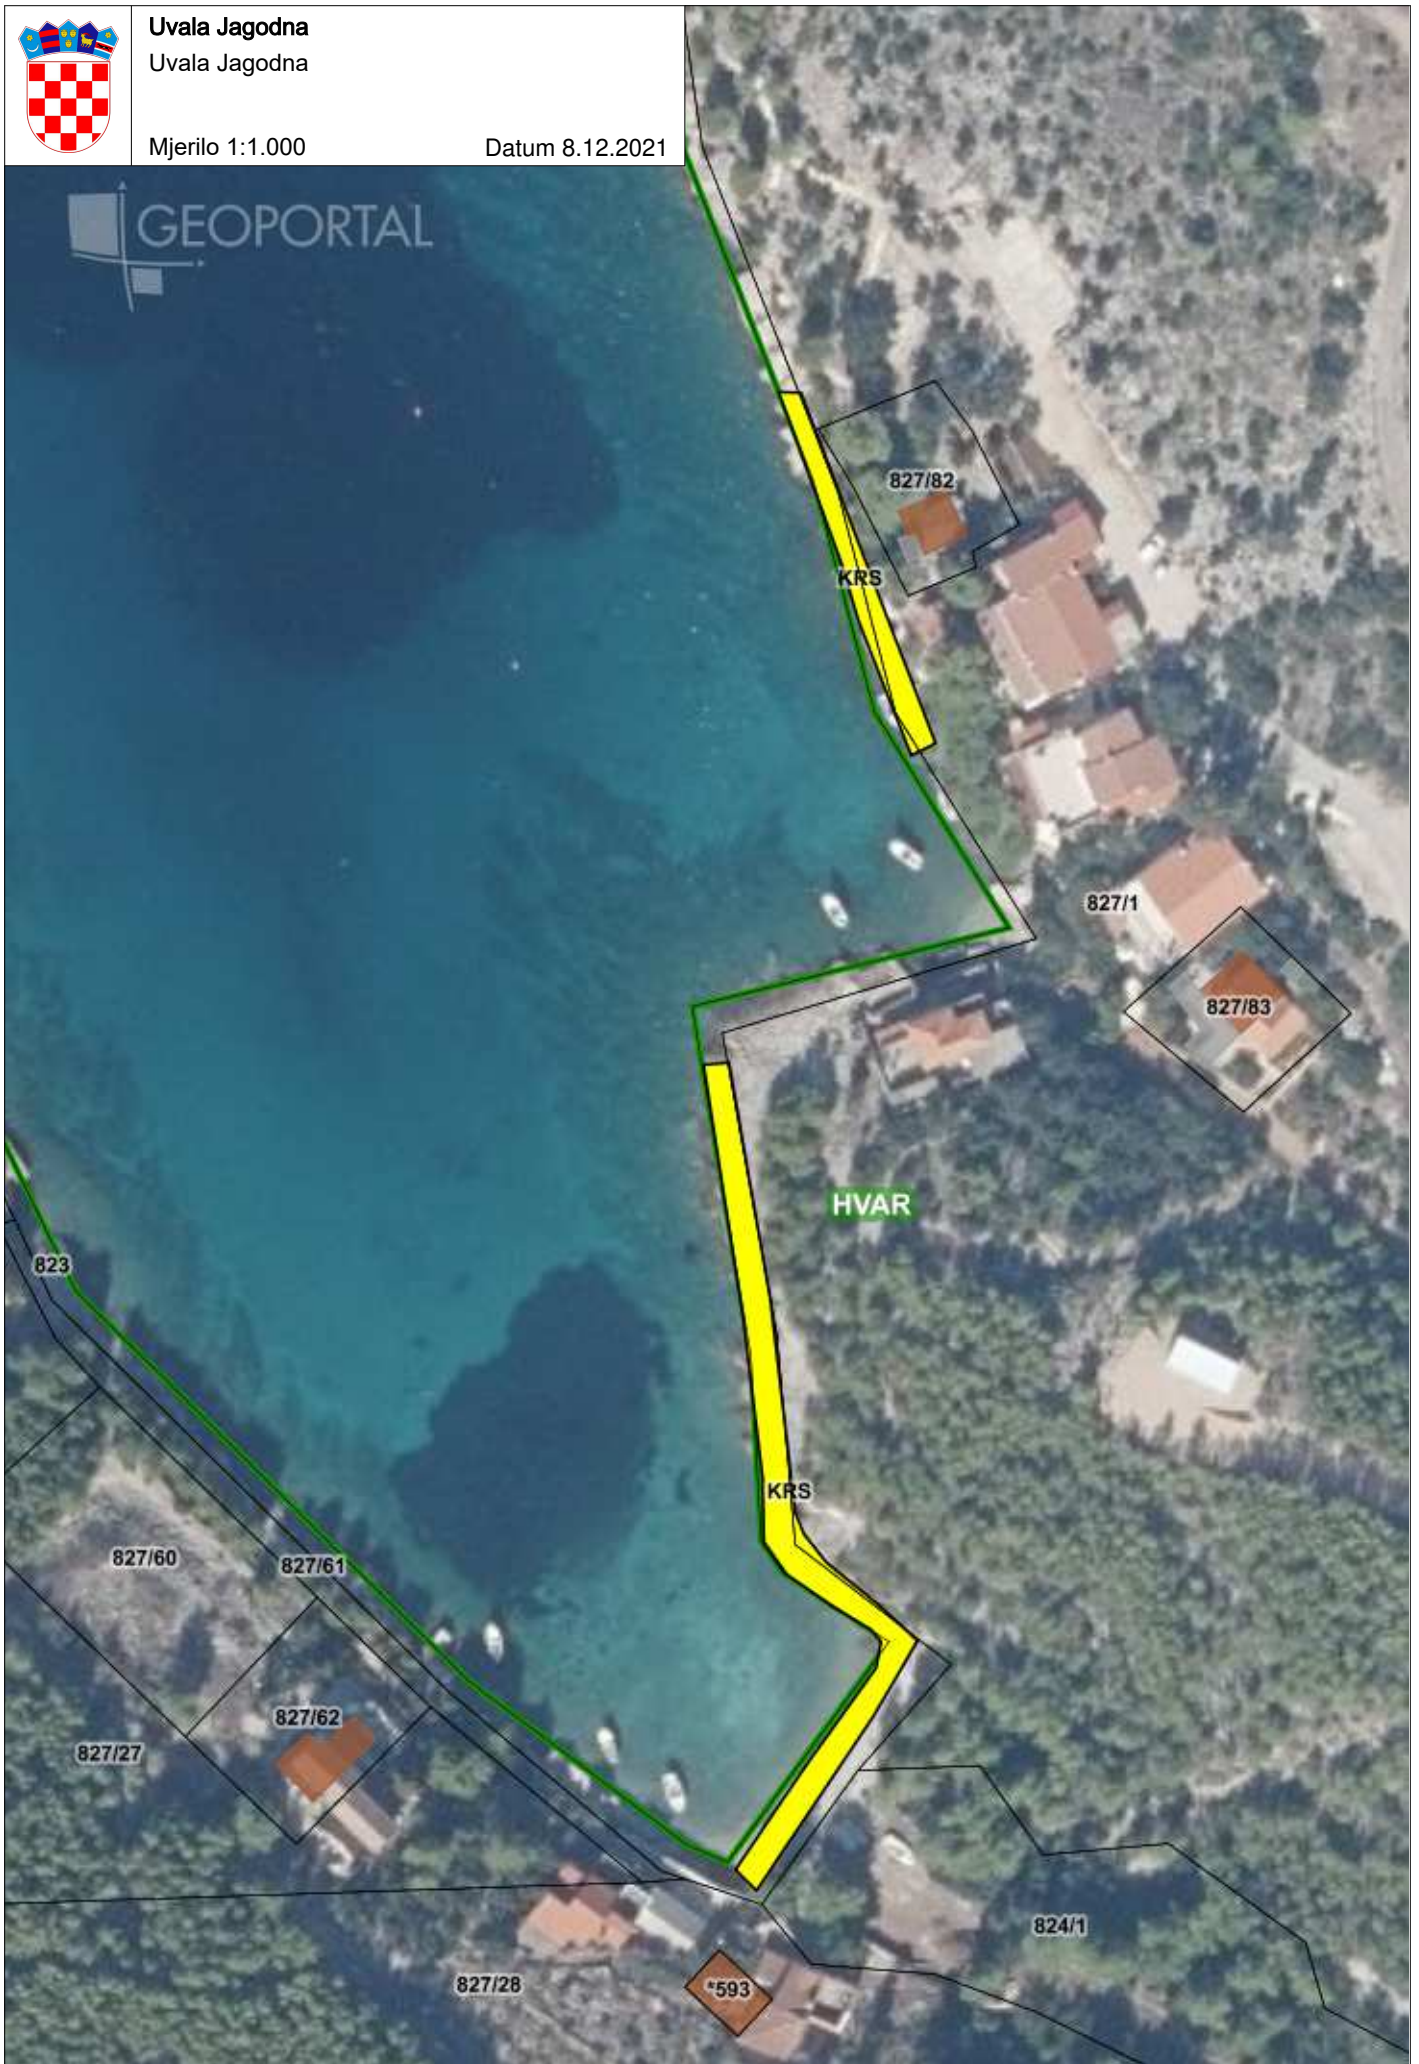

Datum 8.12.2021

Mala Mekićevica
Mala Mekićevica

Mjerilo 1:2.000

Datum 8.12.2021 0/2

Pokonji Dol sjever i jug
Pokonji Dol, sjever i jug

Mjerilo 1:1.000

Datum 8.12.2021

Rotonda
Rotonda

Mjerilo 1:500

Datum 8.12.2021

Sv.Nedjelja -Jagodna
Sv.Nedjelja-Jagodna

Mjerilo 1:500

Datum 8.12.2021

Uvala Jagodna
Uvala Jagodna

Mjerilo 1:1.000

Datum 8.12.2021

Uvala Kalober
Uvala Kalober

Mjerilo 1:500

Datum 8.12.2021

Uvala Križa
Uvala Križa

Mjerilo 1:500

Datum 8.12.2021

Uvala Podstine
Uvala Podstine

Mjerilo 1:1.000

Datum 8.12.2021

Uvala Pribinja
Uvala Pribinja

Mjerilo 1:500

Datum 8.12.2021

GEOPORTAL

Uvala Stipanska

Uvala Stipanska, južna i sjeverna strana

Mjerilo 1:1.000