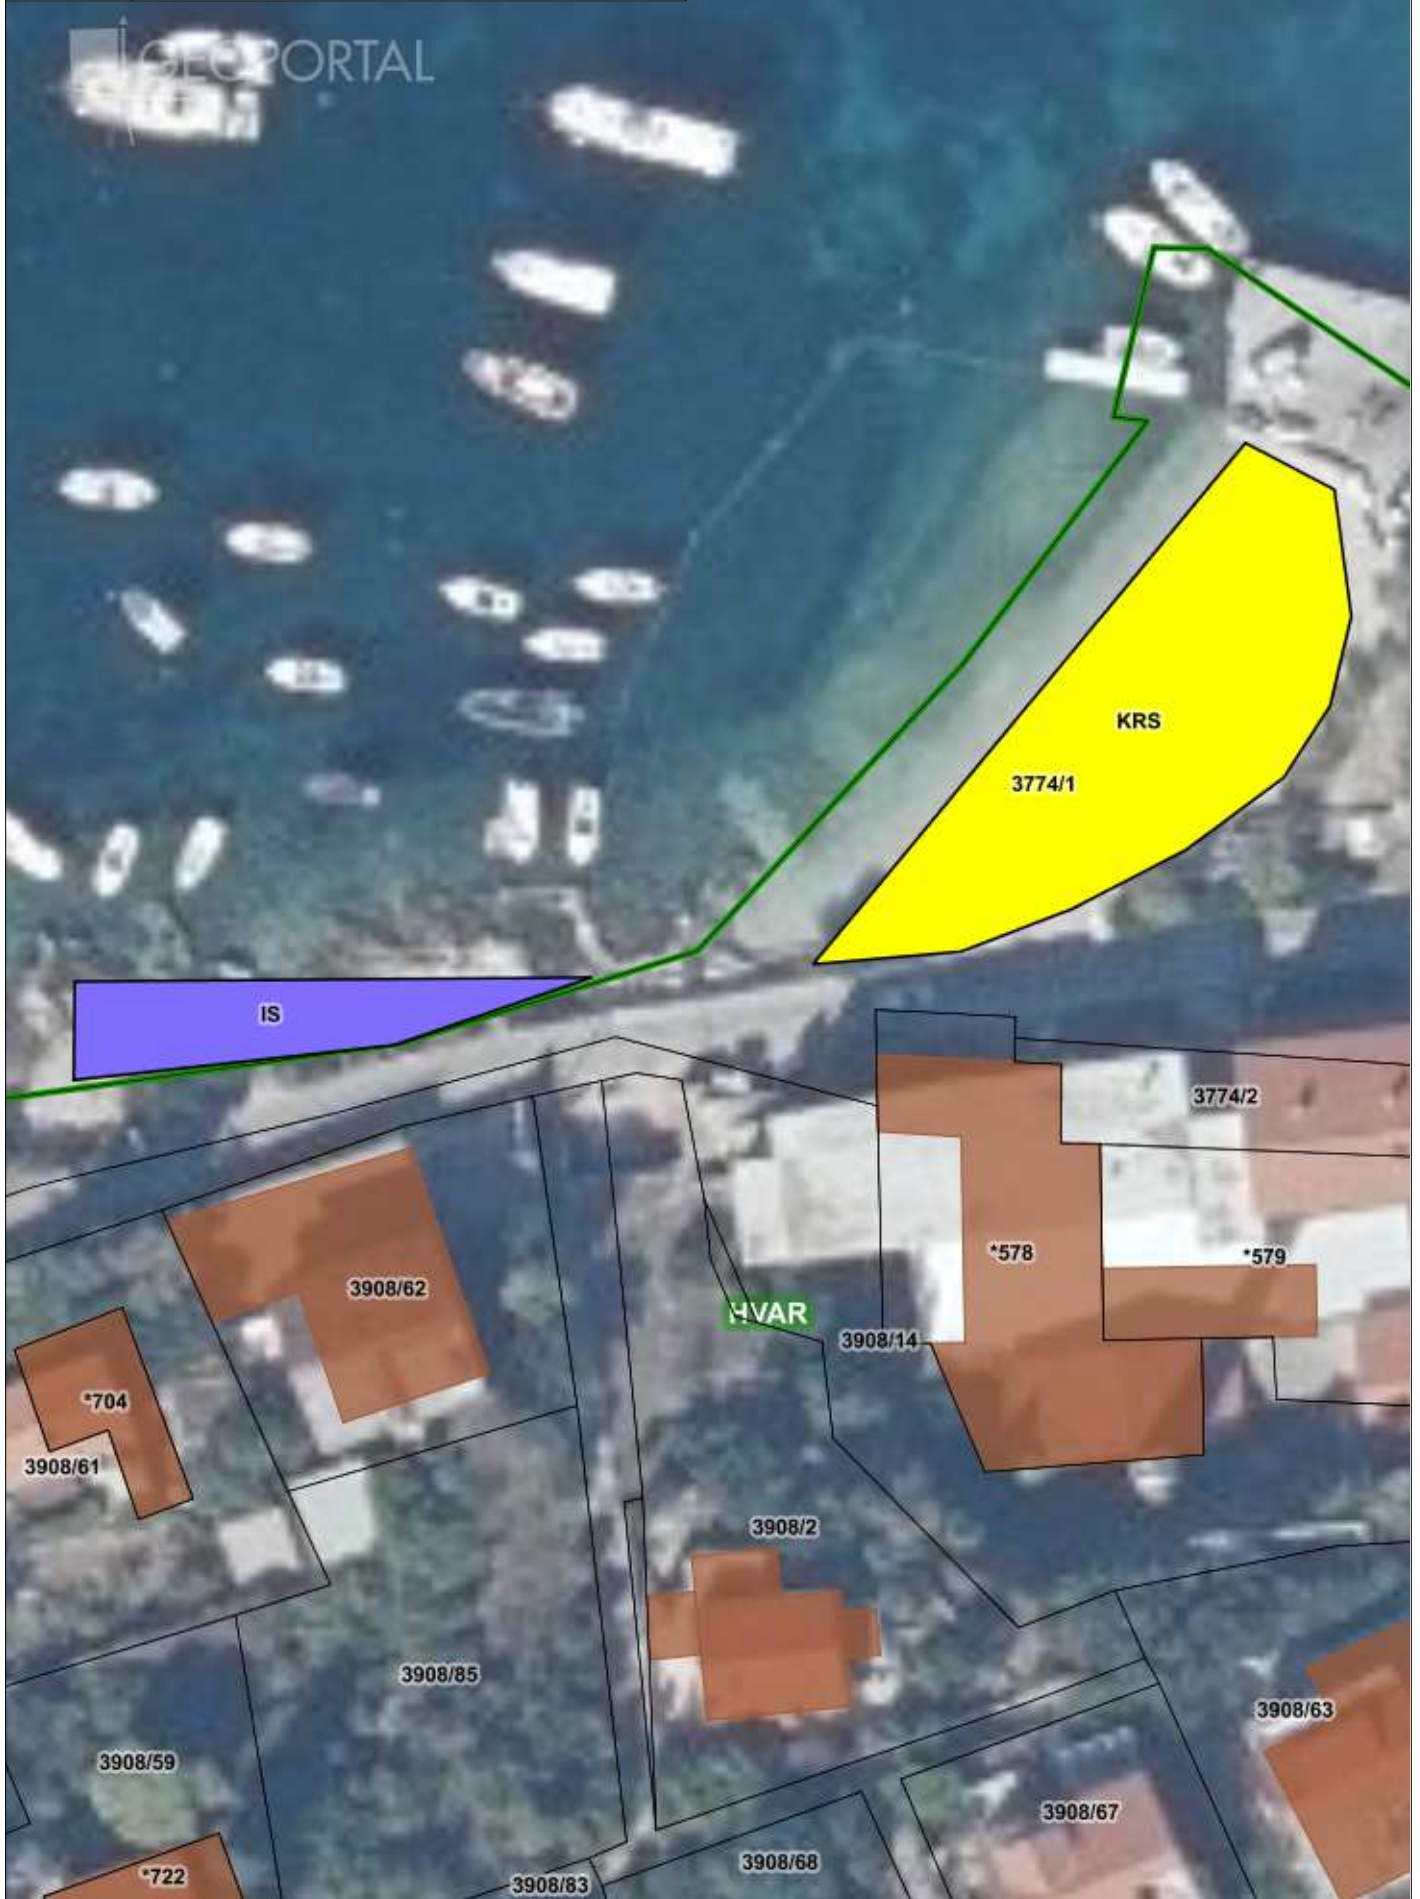

Bonj Plivački
Bonj Plivački

Mjerilo 1:500

Datum 8.12.2021

Jerolim
Jerolim sjever i jug

Mjerilo 1:1.000

Datum 8.12.2021

Mikrolokacija
Križna luka istok

Mjerilo 1:500

Datum 8.12.2021

GEOPORTAL

Mikrolokacija: Križna Luka i Križna Luka
Ispred hotela Galeb

Mjerilo 1:500

Datum 2.12.2021

GEOPORTAL

Mala Garška
Mala Garška

Mjerilo 1:1.000

Datum 8.12.2021

Mala Mekićevica
Mala Mekićevica

Mjerilo 1:2.000

Datum 8.12.2021 0/2

Pokonji Dol sjever i jug
Pokonji Dol, sjever i jug

Mjerilo 1:1.000

Datum 8.12.2021

Rotonda
Rotonda

Datum 8.12.2021

Uvala Pribinja
Uvala Pribinja

Mjerilo 1:500

Datum 8.12.2021

GEOPORTAL

Uvala Stipanska

Uvala Stipanska, južna i sjeverna strana

Mjerilo 1:1.000