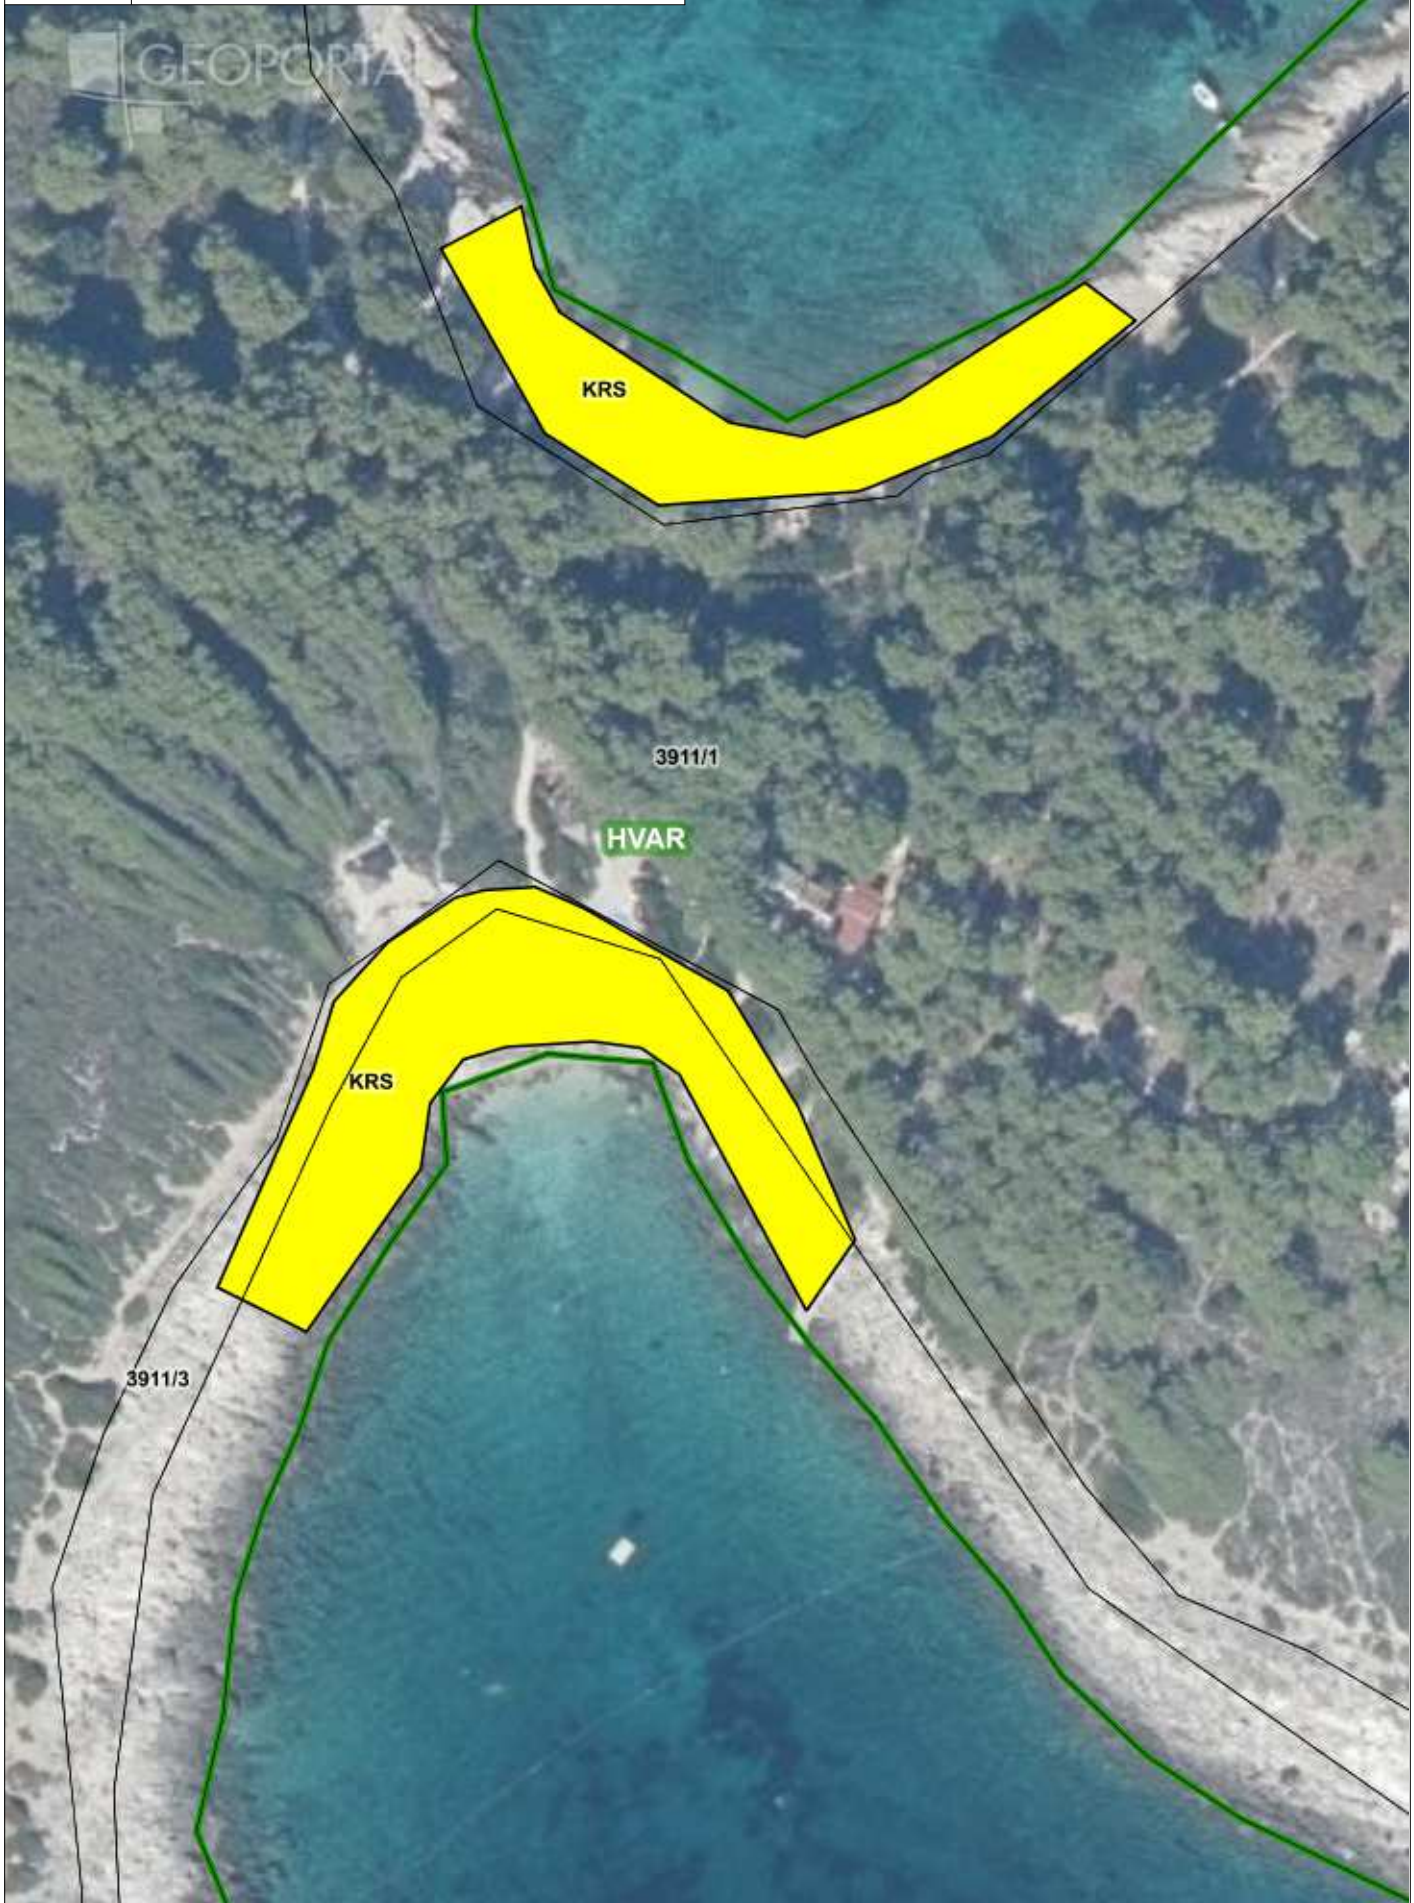

Bonj Plivački
Bonj Plivački

Mjerilo 1:500

Datum 8.12.2021

Jerolim
Jerolim sjever i jug

Mjerilo 1:1.000

Datum 8.12.2021

Mikrolokacija
Križna luka istok

Mjerilo 1:500

Datum 8.12.2021

GEOPORTAL

Mikrolokacija: Križna Luka i Križna Luka
Ispred hotela Galeb

Mjerilo 1:500

Datum 2.12.2021

GEOPORTAL

Mala Garška
Mala Garška

Mjerilo 1:1.000

Datum 8.12.2021

Mala Mekićevica
Mala Mekićevica

Mjerilo 1:2.000

Datum 8.12.2021 0/2

Pokonji Dol sjever i jug
Pokonji Dol, sjever i jug

Mjerilo 1:1.000

Datum 8.12.2021

Rotonda
Rotonda

Datum 8.12.2021

Uvala Pribinja
Uvala Pribinja

Mjerilo 1:500

Datum 8.12.2021

GEOPORTAL

Uvala Stipanska

Uvala Stipanska, južna i sjeverna strana

Mjerilo 1:1.000