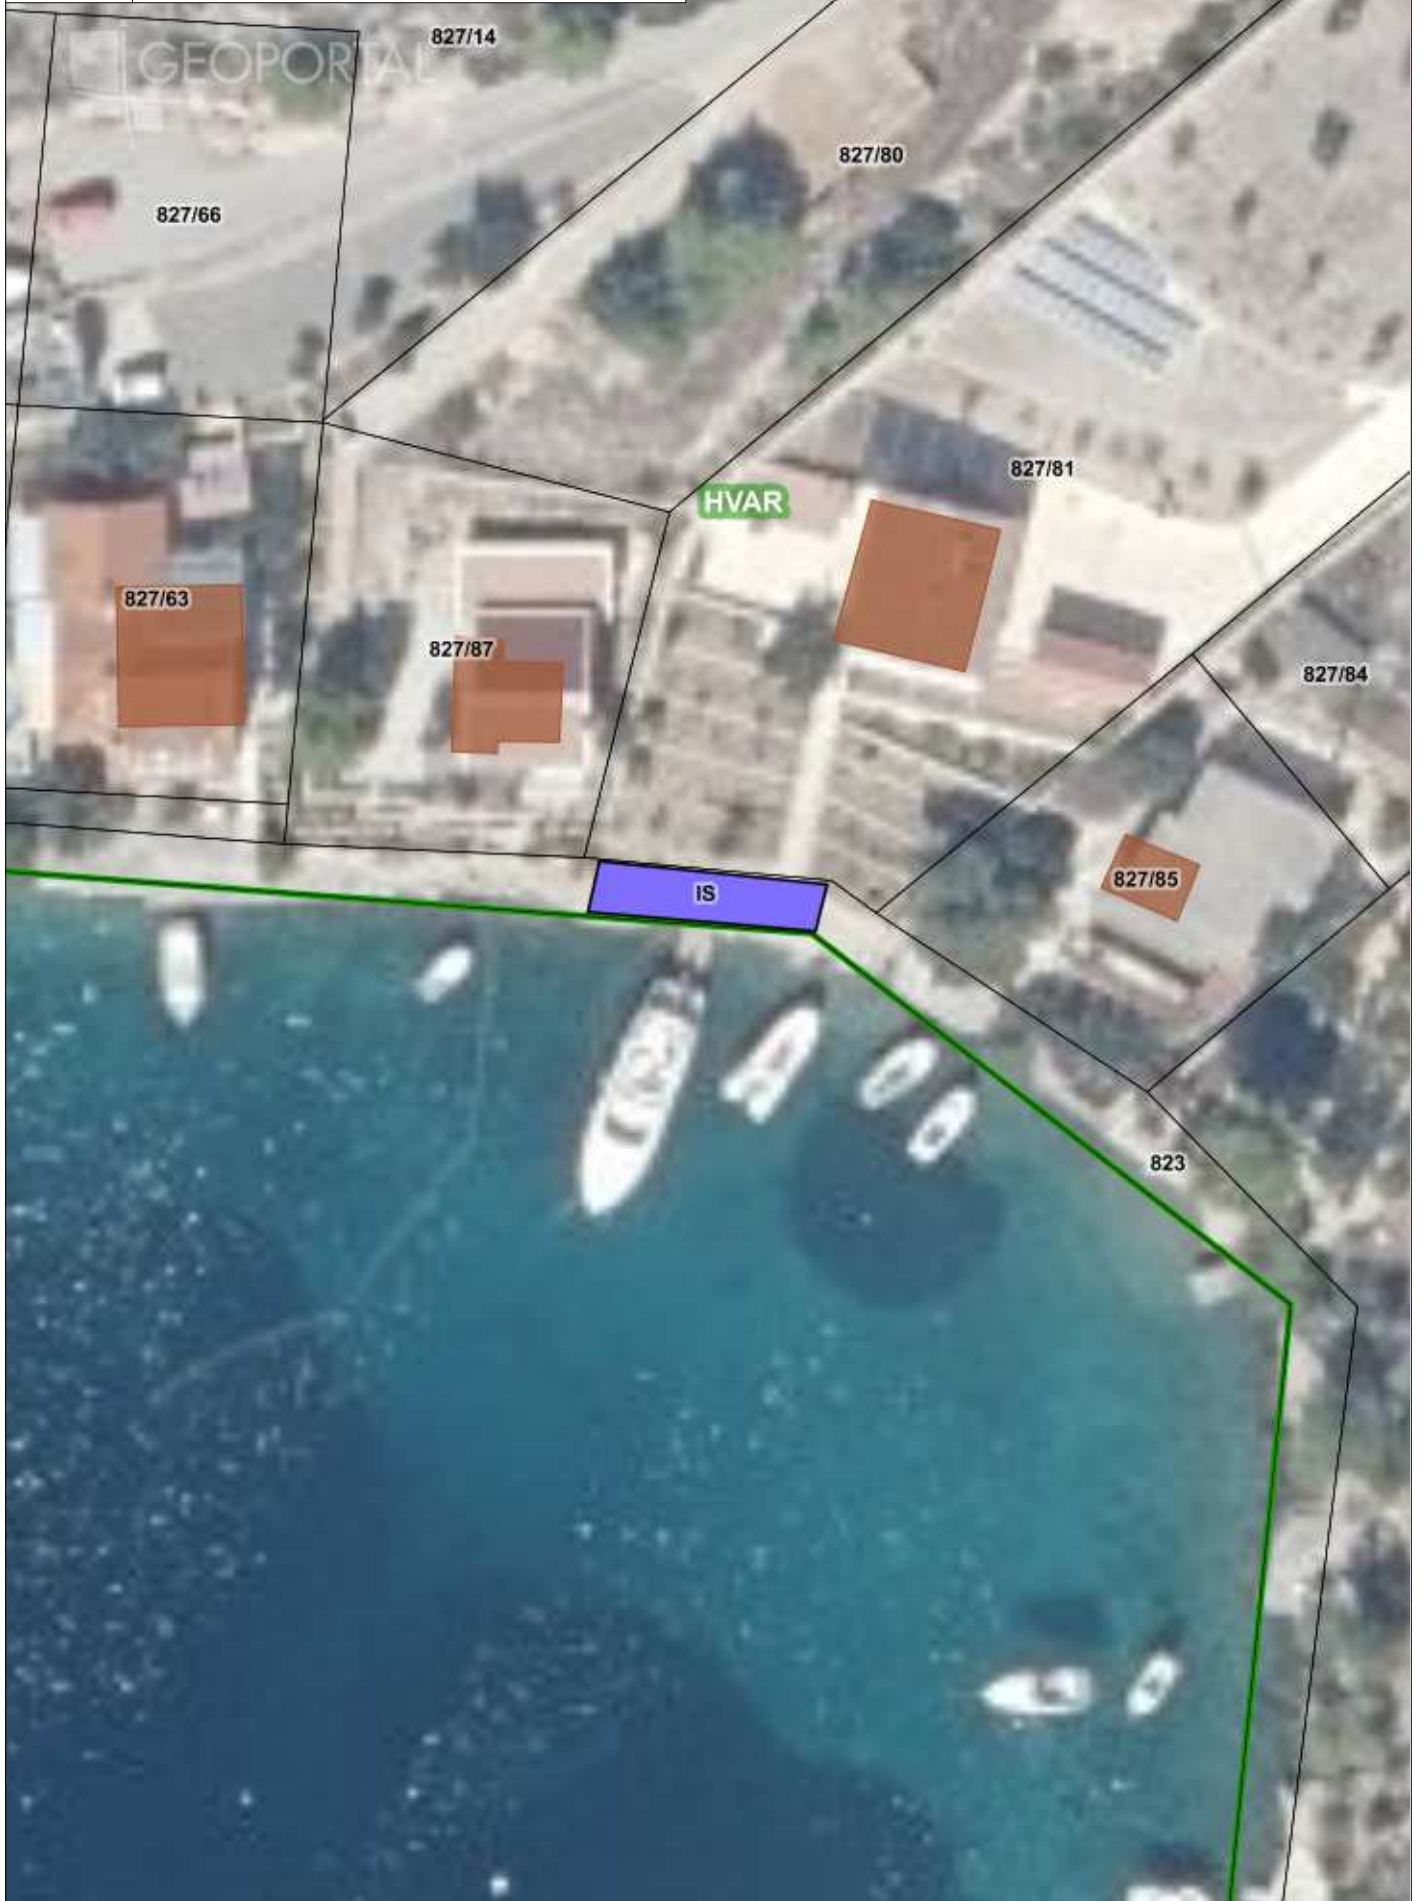

Datum 8.12.2021

Mala Mekićevica
Mala Mekićevica

Mjerilo 1:2.000

Datum 8.12.2021 0/2

Pokonji Dol sjever i jug
Pokonji Dol, sjever i jug

Mjerilo 1:1.000

Datum 8.12.2021

Rotonda
Rotonda

Uvala Kalober
Uvala Kalober

Mjerilo 1:500

Datum 8.12.2021

Uvala Križa
Uvala Križa

Mjerilo 1:500

Datum 8.12.2021

Uvala Podstine
Uvala Podstine

Mjerilo 1:1.000

Datum 8.12.2021

Uvala Pribinja
Uvala Pribinja

Mjerilo 1:500

Datum 8.12.2021

GEOPORTAL

Uvala Stipanska

Uvala Stipanska, južna i sjeverna strana

Mjerilo 1:1.000

Mjerilo 1:500

Datum 8.12.2021

Uvala Zoraće
Uvala Zoraće

Mjerilo 1:500

Datum 8.12.2021

Vela Majerovica
Vela Majerovica jugoistok

Mjerilo 1:500

Datum 8.12.2021