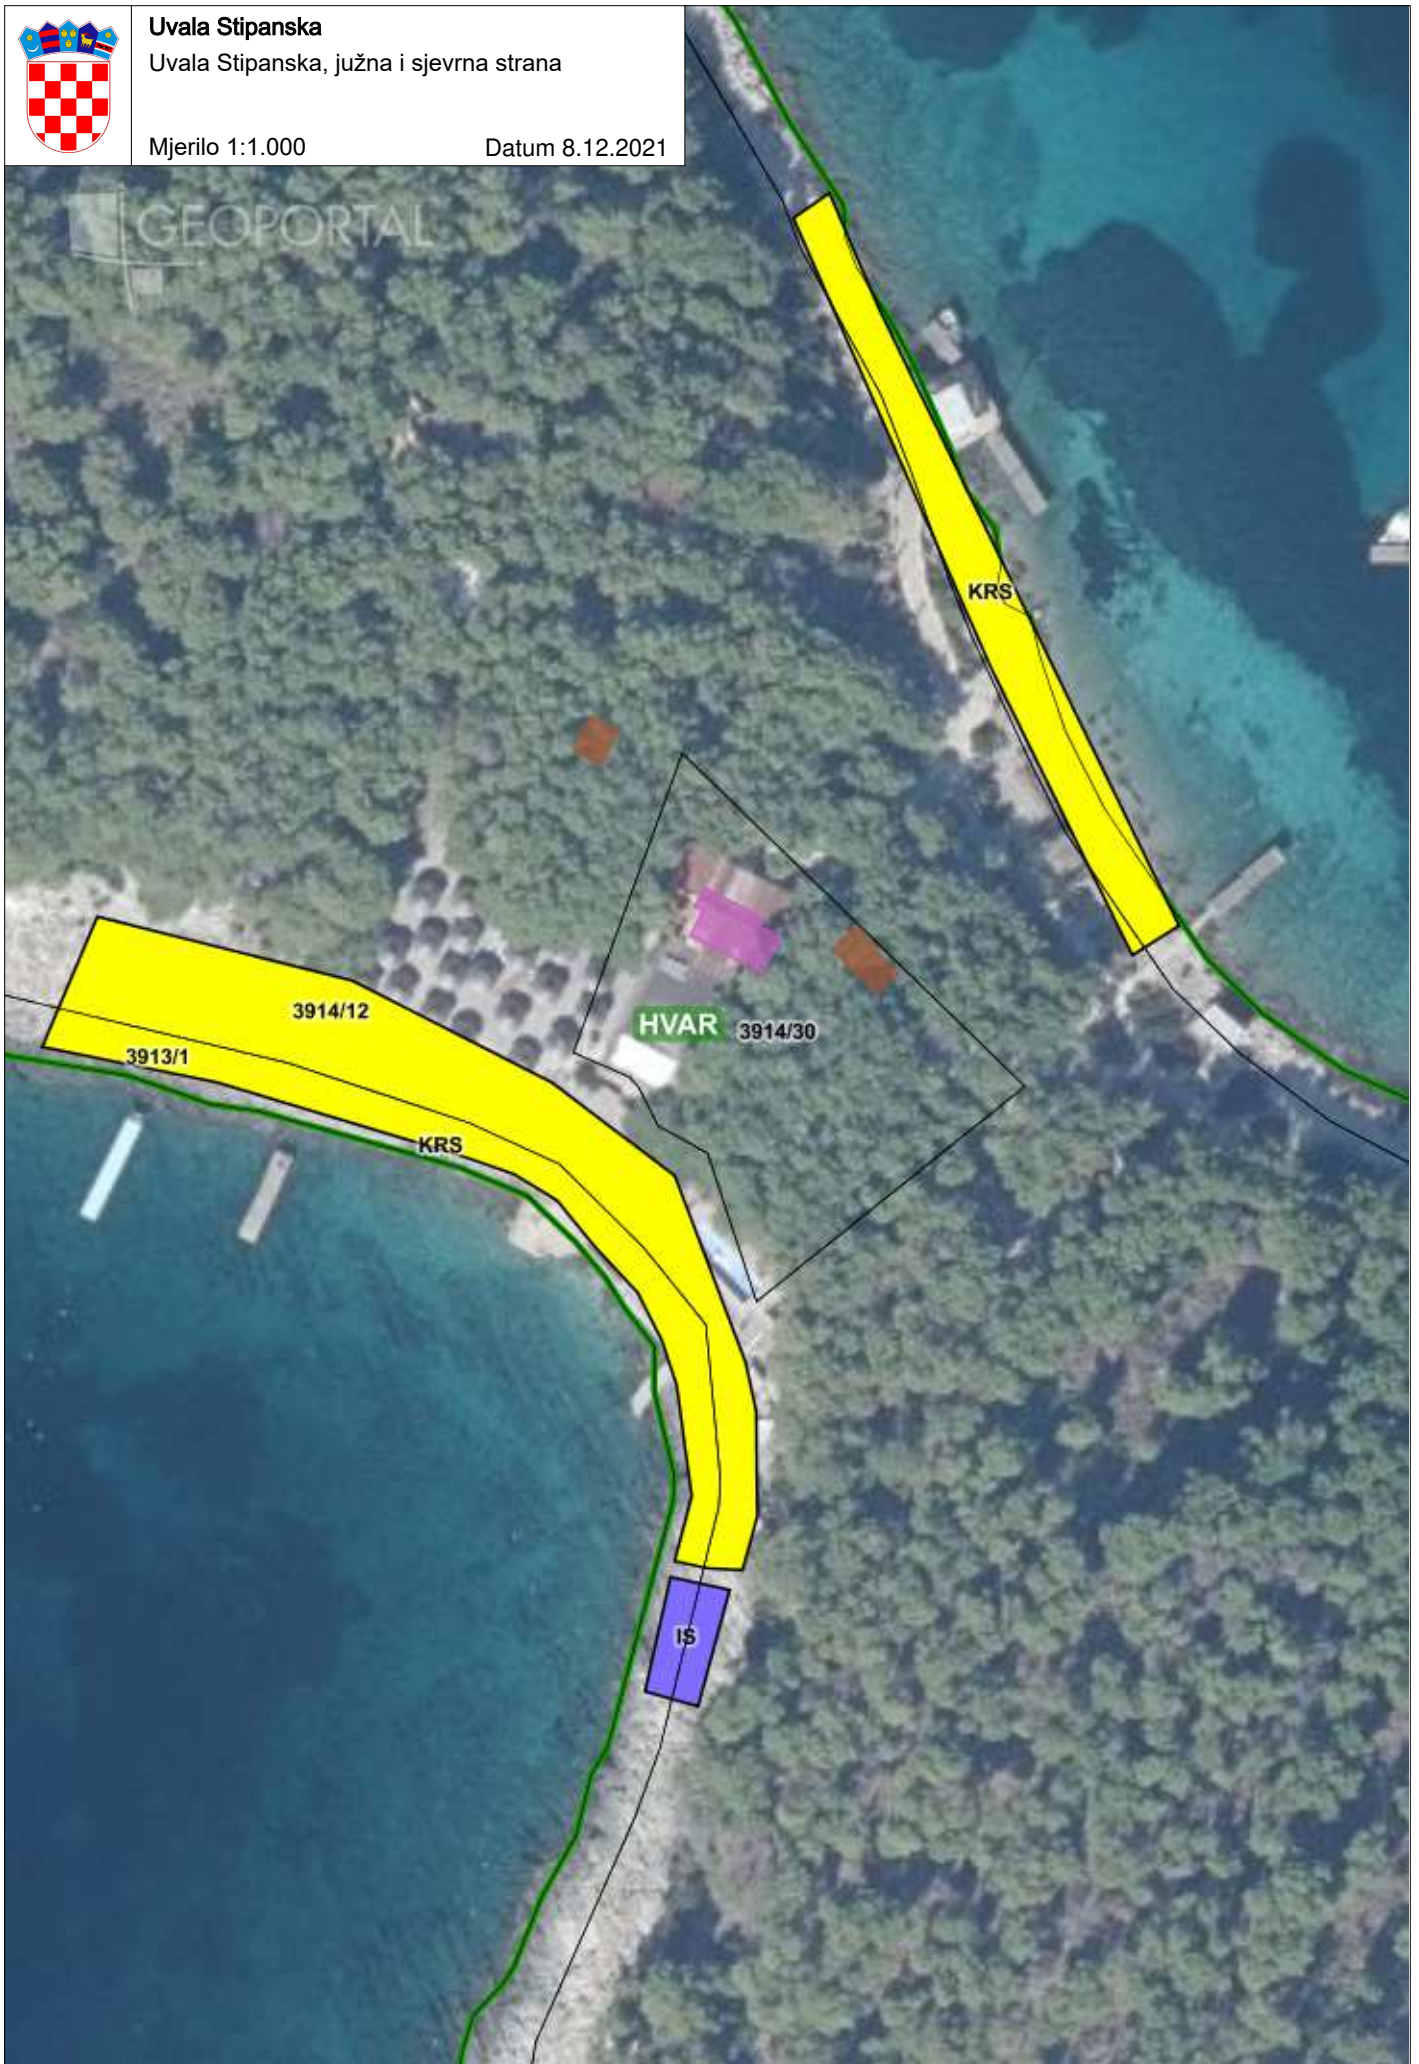

Datum 8.12.2021

Uvala Pribinja
Uvala Pribinja

Mjerilo 1:500

Datum 8.12.2021

GEOPORTAL

Uvala Stipanska

Uvala Stipanska, južna i sjeverna strana

Mjerilo 1:1.000

Datum 8.12.2021

GEOPORTAL

Vela Garška
Vela Garška

Mjerilo 1:500

Datum 8.12.2021

GEOPORTAL

HVAR 2/1

KRS, UG.T.

1/5

NASLOV
Uvala Vinogradišće

Mjerilo 1:1.000

Datum 8.12.2021

Uvala Vira
Uvala Vira

Mjerilo 1:2.000

Datum 8.12.2021

Uvala Vlaka

Mjerilo 1:500

Datum 8.12.2021

Uvala Zoraće
Uvala Zoraće

Mjerilo 1:500

Datum 8.12.2021

Vela Majerovica
Vela Majerovica jugoistok

Mjerilo 1:500

Datum 8.12.2021