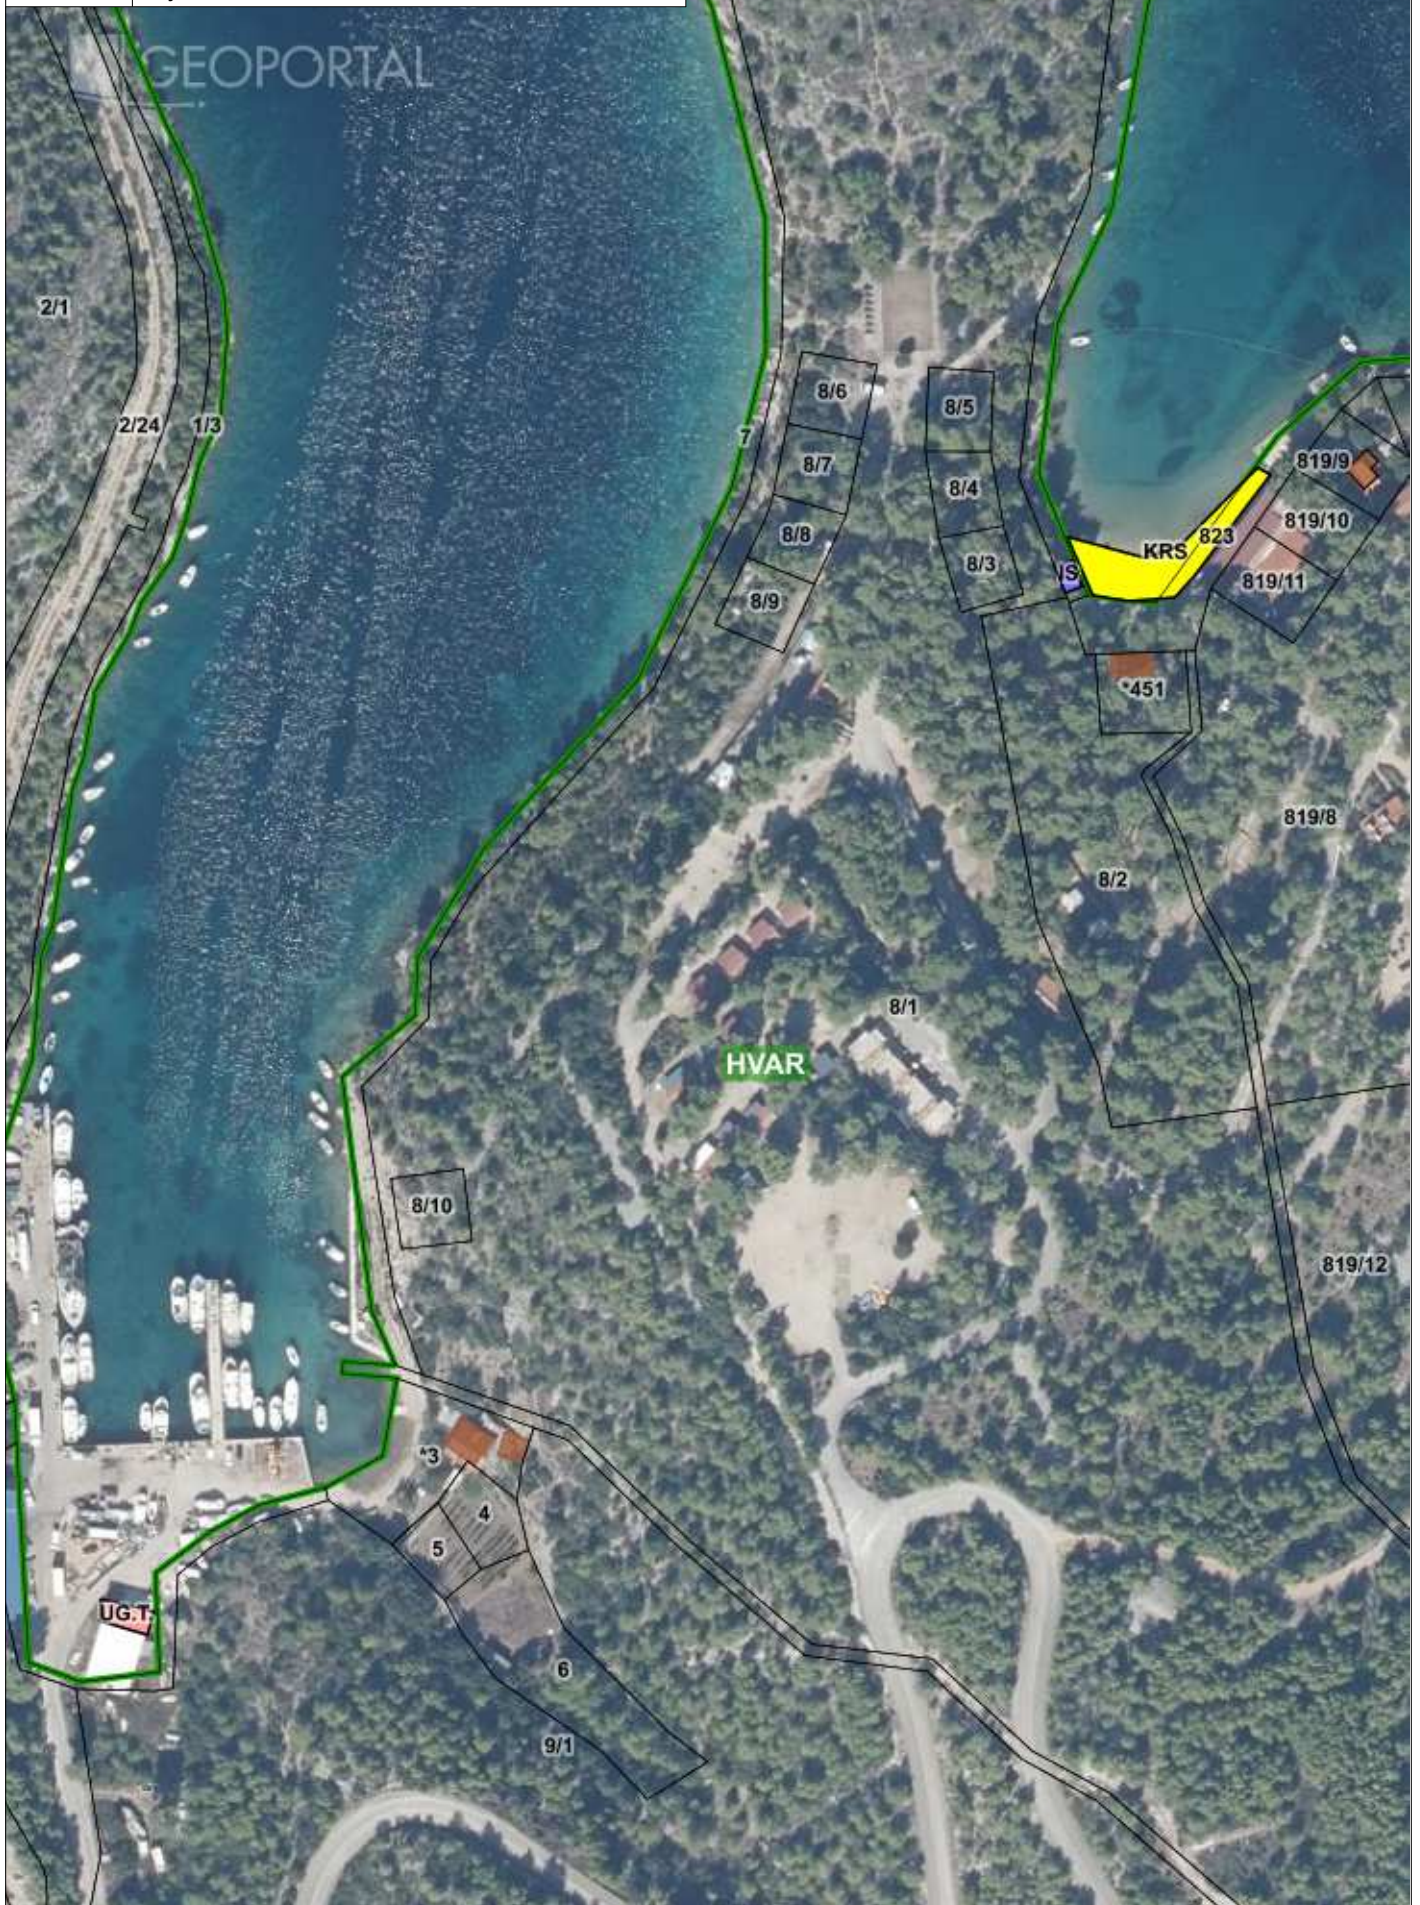

Datum 8.12.2021

GEOPORTAL

Vela Garška
Vela Garška

Mjerilo 1:500

Datum 8.12.2021

GEOPORTAL

HVAR 2/1

KRS, UG.T.

1/5

NASLOV
Uvala Vinogradišće

Mjerilo 1:1.000

Datum 8.12.2021

Uvala Vira
Uvala Vira

Mjerilo 1:2.000

Datum 8.12.2021

Uvala Vlaka

Mjerilo 1:500

Datum 8.12.2021

Uvala Zoraće
Uvala Zoraće

Mjerilo 1:500

Datum 8.12.2021

Vela Majerovica
Vela Majerovica jugoistok

Mjerilo 1:500

Datum 8.12.2021

GEOPORTAL

KRS, IS

53/17

53/19

*772

*741

53/18

4566/9