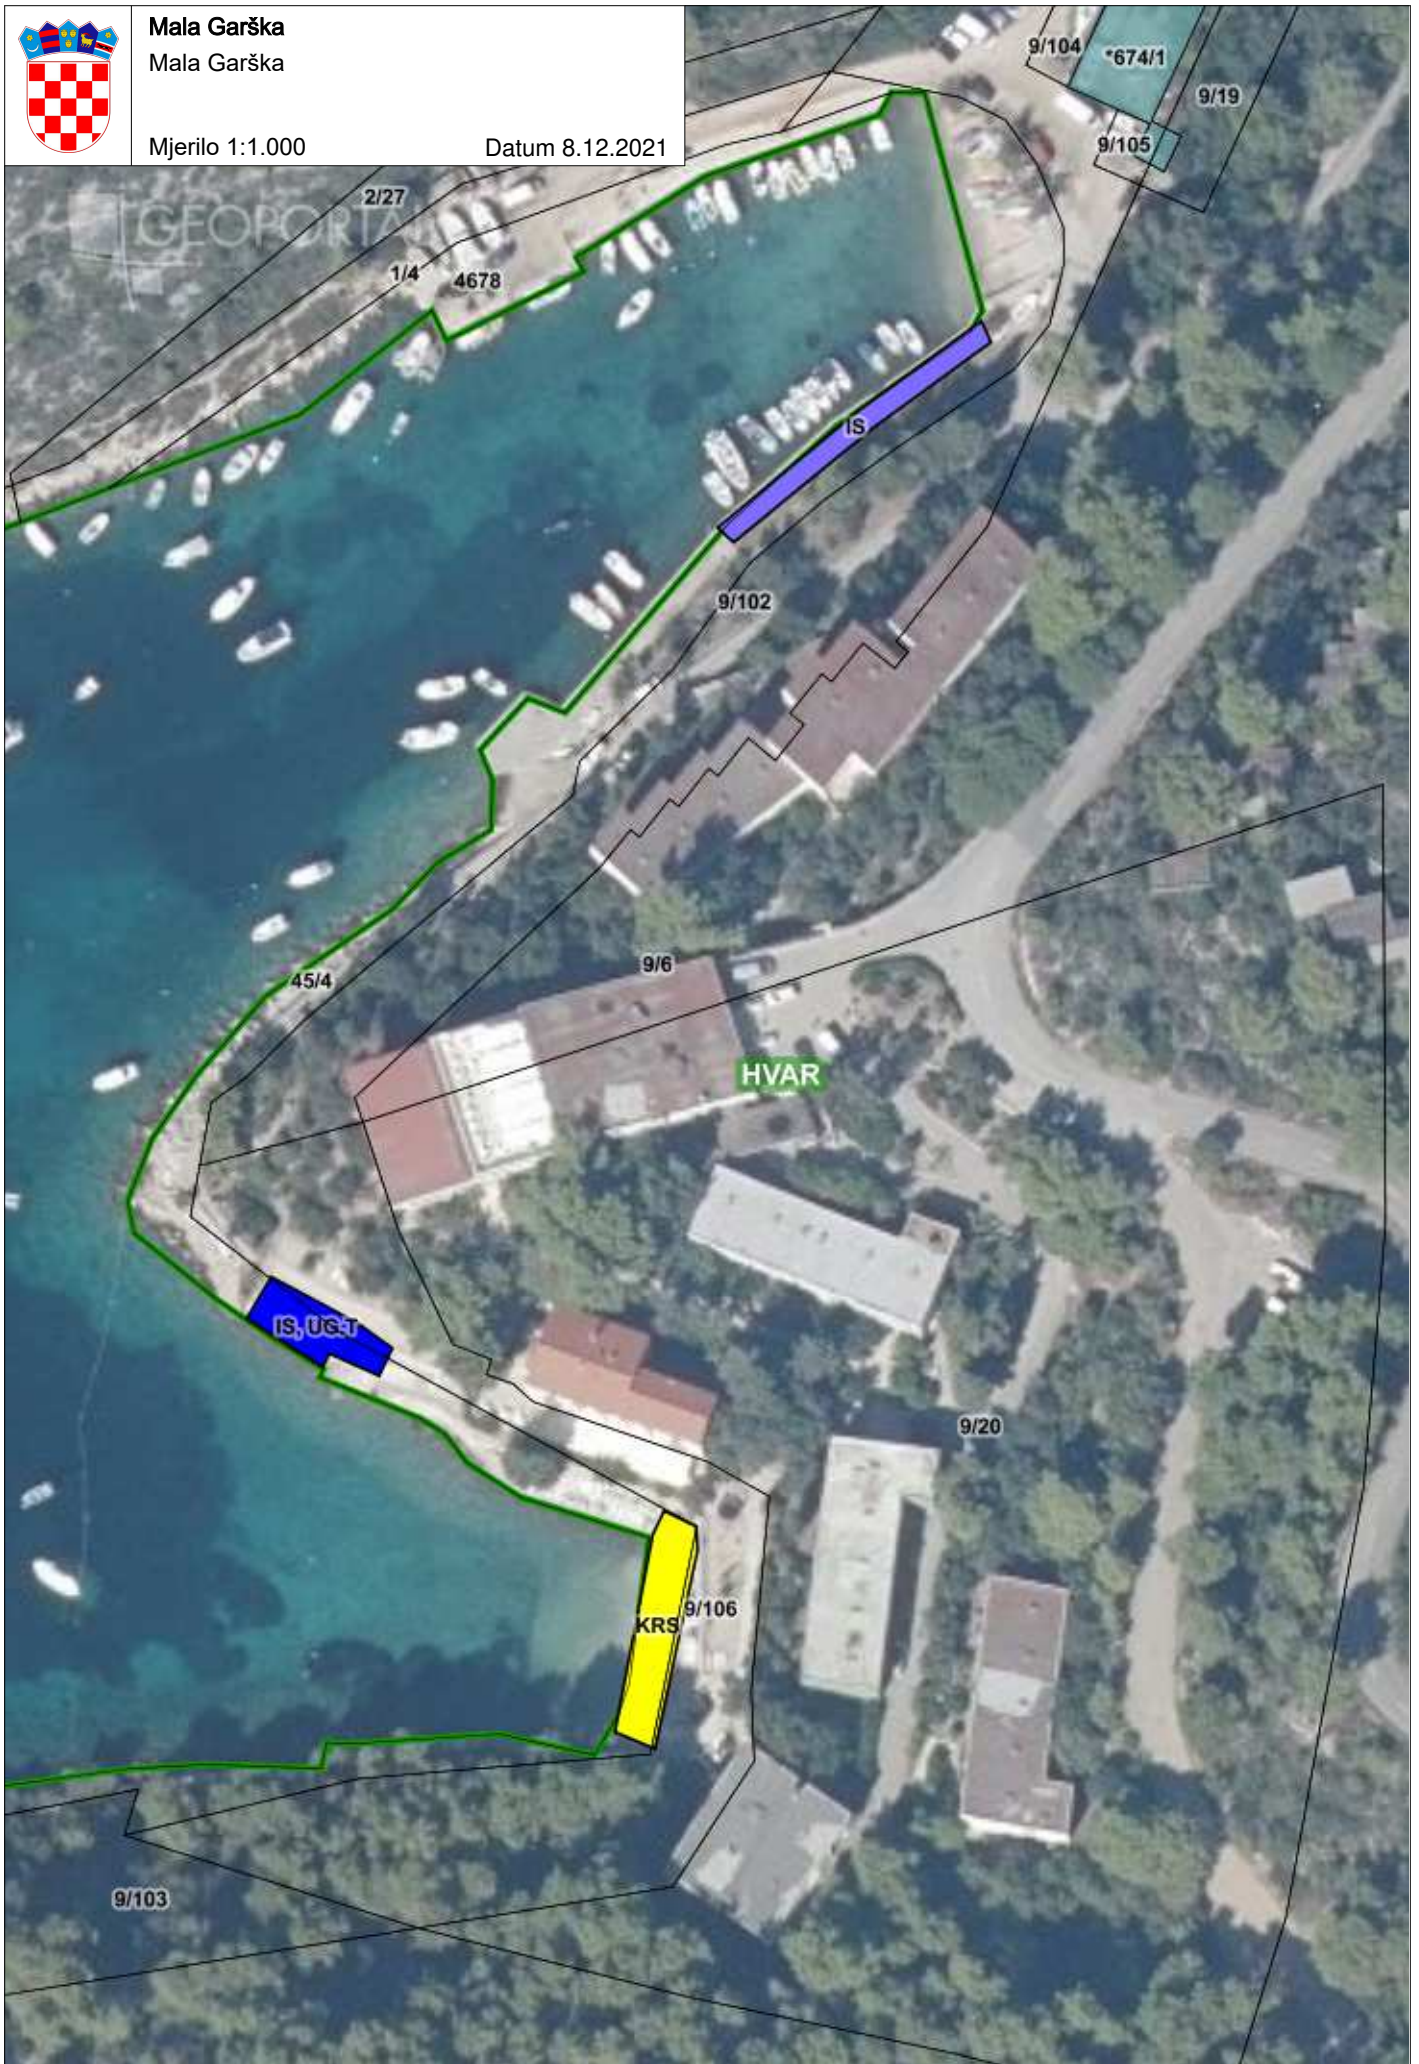

Datum 8.12.2021

GEOPORTAL

Mikrolokacija: Križna Luka i Križna Luka
Ispred hotela Galeb

Mjerilo 1:500

Datum 2.12.2021

GEOPORTAL

Mala Garška
Mala Garška

Mjerilo 1:1.000

Datum 8.12.2021

Mala Mekićevica
Mala Mekićevica

Mjerilo 1:2.000

Datum 8.12.2021 0/2

Pokonji Dol sjever i jug
Pokonji Dol, sjever i jug

Mjerilo 1:1.000

Datum 8.12.2021

Rotonda
Rotonda

Datum 8.12.2021

Uvala Pribinja
Uvala Pribinja

Mjerilo 1:500

Datum 8.12.2021

GEOPORTAL

Uvala Stipanska

Uvala Stipanska, južna i sjeverna strana

Mjerilo 1:1.000

Mjerilo 1:500

Datum 8.12.2021

Uvala Zoraće
Uvala Zoraće

Mjerilo 1:500

Datum 8.12.2021

Vela Majerovica
Vela Majerovica jugoistok

Mjerilo 1:500

Datum 8.12.2021